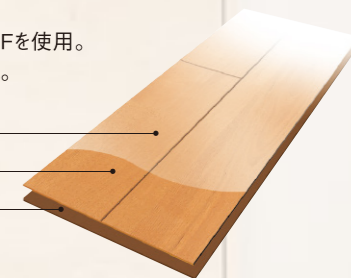

NEXIO HARD

ネクシオハード

- ワックス不要
- 耐汚れ
- 耐擦りキズ
- 耐凹みキズ
- 耐車イス
- 耐電気カーペットクラックレス
- 抗菌
- 床暖房対応

「ネクシオハード」は基材にエコ素材のMDFを使用。エコと耐久性を両立した次世代フロアです。

ハードコート
NEXシート
(特殊加工化粧シート)
MDF

■ カラーラインアップ(階段部材同色)

チェスナット柄：ブラック色

ウォールナット柄：ダーク色

チェリー柄：ミディアム色

エルム柄：ベージュ色

オーク柄：ライト色

メイプル柄：ベール色

アッシュ柄：ホワイト色

IMAGE PHOTO

■ 特長

◆ワックス不要・抗菌