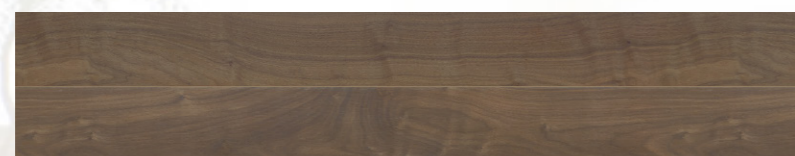

NEXIO HARD

ネクシオハード

- ワックス不要
- 耐汚れ
- 耐擦りキズ
- 耐凹みキズ
- 耐車イス
- 耐電気カーペットクラックレス
- 抗菌
- 床暖房対応

「ネクシオハード」は基材にエコ素材のMDFを使用。エコと耐久性を両立した次世代フロアです。

ハードコート
NEXシート
(特殊加工化粧シート)
MDF

■ カラーラインアップ(階段部材同色)

チェスナット柄：ブラック色

ウォールナット柄：ダーク色

チェリー柄：ミディアム色

エルム柄：ベージュ色

オーク柄：ライト色

メイプル柄：ベール色

アッシュ柄：ホワイト色

IMAGE PHOTO

■ 特長

◆ワックス不要・抗菌