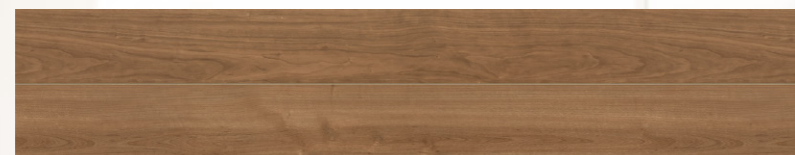

NEXIO HARD

ネクシオハード

- ワックス不要
- 耐汚れ
- 耐擦りキズ
- 耐凹みキズ
- 耐車イス
- 耐電気カーペットクラックレス
- 抗菌
- 床暖房対応

「ネクシオハード」は基材にエコ素材のMDFを使用。エコと耐久性を両立した次世代フロアです。

ハードコート
NEXシート
(特殊加工化粧シート)
MDF

■ カラーラインアップ(階段部材同色)

チェスナット柄：ブラック色

ウォールナット柄：ダーク色

チェリー柄：ミディアム色

エルム柄：ベージュ色

オーク柄：ライト色

メイプル柄：ベール色

アッシュ柄：ホワイト色

IMAGE PHOTO

■ 特長

◆ワックス不要・抗菌