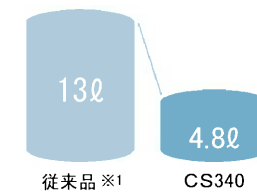

画像はイメージです

Color Variation

汚れがcaくれる場所がない

進化したフチ形状「スゴフチ」は、汚れてもサッとひとふきで お手入れカンタン。

TOTO独自の新技术

「スゴフチ」

4.8ℓ超節水で水道料金もおトク

環境にやさしく、しかも経済的。従来品に比べ約70%の節水で、スピーディーでパワフルに洗浄します。

大洗浄4.8ℓ  
小洗浄3.6ℓ

従来品と比べて年間  
約14,000円  
おトク!

年間で約70%  
53,144ℓ 節水  
浴槽  
240ℓ  
×  
約221杯

●年間使用日数:365日 ●家族4人(男性2人・女性2人) ●大1回/日・人、小3回/日・人※2  
「省エネ・防犯住宅推進アプローチブック」より ●水道代=265(税込)円/㎡  
※使用料金の試算結果については原則として100円未満を切り捨てて表記しています。  
※1 当社約10年前商品(C720R) ※2 東京都水道局(20A・30㎡/月・上下水道含む)より