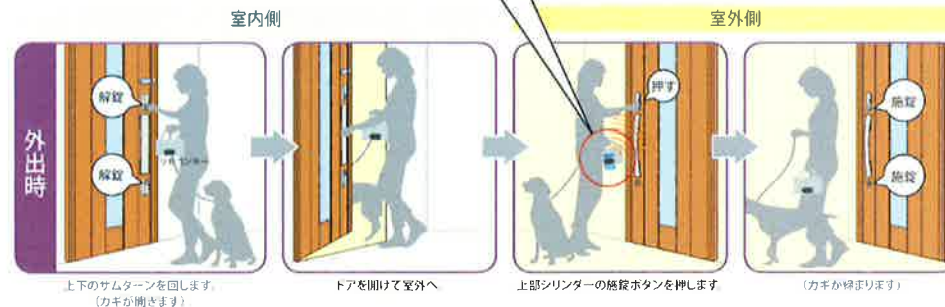

安心のカチ

鍵穴が見えないように上下シリンダーをカバーで覆っているため、ピッキング対策に効果的です。

シルバー

基本構成

- リモコンキー 3個入り

送信距離 約3m
ポケットの中からもOK

生活防水機能付き

送信角度 360度
無指向性

電池寿命 約2年

- 手動用キー 5本入り

タッチ操作

リモコンキーを身につけて、ワンタッチで施錠。
リモコンキーをバッグやポケットに入れておけば、上部シリンダーのボタンを押すだけで施錠できます。

Point リモコンキーを身につけてリモコンキーに振動を与えます。*1

デザイン一覧

01

SLC CMP CPP UN
UC