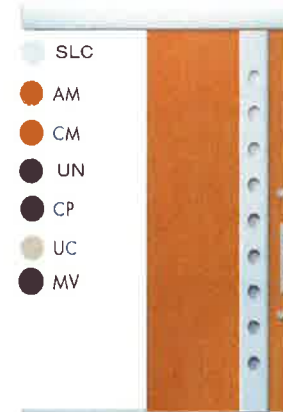

10

シンプルな直線デザインとアルミのクールな質感が個性をプラス