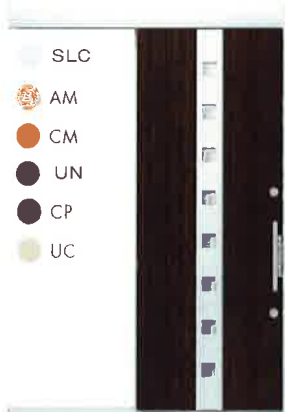

また、2.5m以内の場合に置いてあると…
●他のリモコンキーでボタン操作をする際、反応がしなくなる場合があります。
●リモコンキーの電池消耗が早くなります。

スライディングドア Laforce SD K3仕様

● 全デザイン対応

● 関東間(入隅用)／関東間／メーターモジュール

COLOR VARIATION

枠色	ドア色
SLC サンシル バー	サンシル バー SLC
	アーモンドメイプル AM
	チョコメイプル CM
	マロニエ UN
	カアロニア CP
UC シャンパン グレイ	シャンパングレイ UC
	ホットブラウン BKC
BKC ホット ブラウン	黒茶 MV

※ドア意匠により設定色が異なります。

02

07

存在感のある小窓とアルミのクールなイメージが融合したスタイリッシュなデザイン

03

08

フラットなデザインにアクセントを与えるシンプルなお窓

04