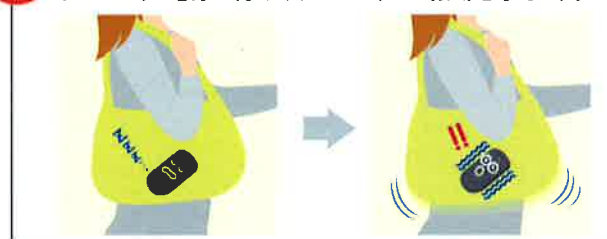

安心のカチ

鍵穴が見えないように上下シリンダーをカバーで覆っているため、ピッキング対策に効果的です。

シルバー

基本構成

- リモコンキー 3個入り

送信距離 約3m
ポケットの中からもOK

生活防水機能付き

送信角度 360度
無指向性

電池寿命 約2年

- 手動用キー 5本入り

タッチ操作

リモコンキーを身につけて、ワンタッチで施錠。
リモコンキーをバッグやポケットに入れておけば、上部シリンダーのボタンを押すだけで施錠できます。

Point リモコンキーを身につけてリモコンキーに振動を与えます。*1

デザイン一覧

01

SLC CMP CPP UN
UC