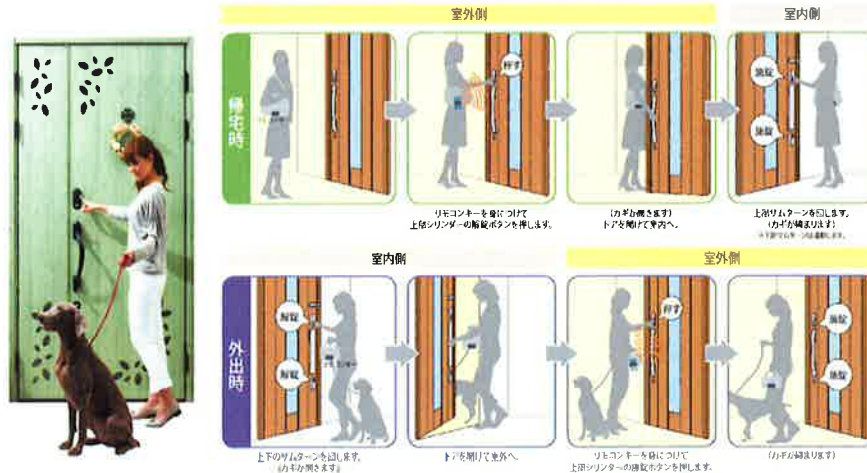

玄関ドア周辺の電波環境により送信距離が変動する場合があります。

送信角度(無指向性)
360°

電池寿命
約2年

1日施錠・解錠10回の使用で約2年です。
電池交換時期は、動作表示ランプの赤色の
点滅でお知らせします。

生活防水機能付

生活防水は汗や雨に濡れても耐えうる程度の
防水性能を示します。

COLOR

ブラック色

シルバー色

ゴールド色

タッチ操作

リモコンキーを身に付けて、ワンタッチで施解錠

●リモコンキーをバッグやポケットに入れておけば、上部シリンダーのボタンを押すだけで施解錠できます。

施解錠は上部シリンダーの「音」と「光」で確認

施解錠時の注意点

上部シリンダーのボタン操作は、リモコンキーが「振動」している場合にのみ施解錠操作が可能です。
リモコンキーが静止している状態で、上部シリンダーのボタン操作を行なうと「ピピピ…」と音がして、施解錠されません。リモコンキーの入っているポケットを軽くたたいたり、バッグを揺らすなどの動作を必ず行なってください。

防犯性

年々増加する住居侵入犯罪に対応した、防犯機能いろいろ

【リロック機能①】誤作動対策

リモコンキーなどで解錠後、ドアの開閉がない場合、
20秒後に自動的に再施錠します。

※リモコンキーの誤作動を助ける機能で、オートロックではありません。

【電動防犯サムターン】ガラス破り対策 【ハイブリッド電波システム】

室内側下部には、電動防犯サムターンを標準装備しています。リモコンキーの電波は、固定コード+可変コードのサムターンつまみは引き抜いただけで取り外せ、万が一のガラスをハイブリッドシステムを採用しています。
割られても手では解錠できません。

【リロック機能②】ピッキング対策

施錠状態で上下2個の錠のうち、一方の錠がピッキングなどにより不正解錠されても、もう一方の錠が20秒以内に解錠されない場合不正解錠された錠が自動的に再施錠されます。
※採用しているPSシリンダーは、20秒以内でのピッキング解錠は極めて困難。

室内側の下部サムターン

固定コード部分
登録数は約42通り

+ 可変コード部分
リモコン操作ごとに電波コードがランダムに変化

同一タイプの玄関ドアであっても誤って作動することはありません。可変コード部分により、不正な電波読み取りなどの悪用を回避できます。