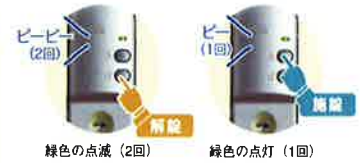

シルバー色

ゴールド色

タッチ操作

リモコンキーを身に付けて、ワンタッチで施解錠

●リモコンキーをバッグやポケットに入れておけば、上部シリンダーのボタンを押すだけで施解錠できます。

施解錠は上部シリンダーの「音」と「光」で確認

施解錠時の注意点

上部シリンダーのボタン操作は、リモコンキーが「振動」している場合にのみ施解錠操作が可能です。
リモコンキーが静止している状態で、上部シリンダーのボタン操作を行なうと「ピピピ…」と音がして、施解錠されません。リモコンキーの入っているポケットを軽くたたいたり、バッグを揺らすなどの動作を必ず行なってください。