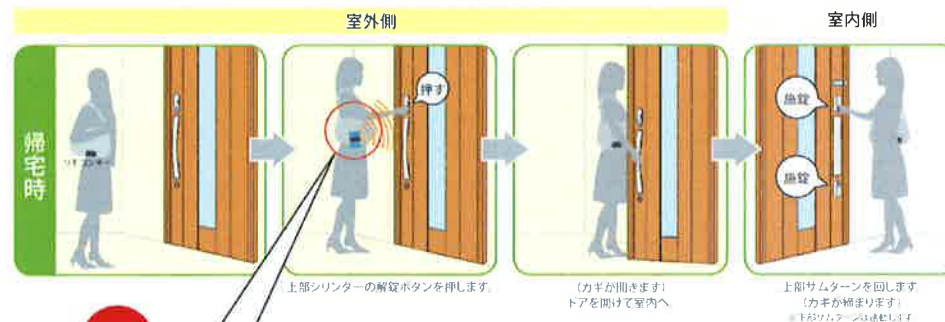

タッチ操作

リモコンキーを身につけて、ワンタッチで施錠。
リモコンキーをバッグやポケットに入れておけば、上部シリンダーのボタンを押すだけで施錠できます。