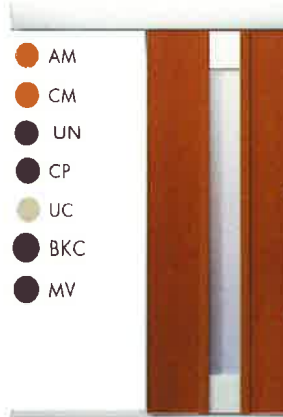

スライディングドア Laforce SD K3仕様

● 全デザイン対応

● 関東間(入隅用)／関東間／メーターモジュール

COLOR VARIATION

枠色	ドア色
SLC サンシル バー	サンシル バー SLC
	アーモンドメイプル AM
	チョコメイプル CM
	マロニエ UN
	カアロニア CP
UC シャンパン グレイ	シャンパングレイ UC
	ホットブラウン BKC
BKC ホット ブラウン	黒茶 MV

※ドア意匠により設定色が異なります。

02

07

存在感のある小窓とアルミのクールなイメージが融合したスタイリッシュなデザイン

03

08

フラットなデザインにアクセントを与えるシンプルなお窓

04

10

シンプルな直線デザインとアルミのクールな質感が個性をプラス

05

14

バランスよく配置された丸窓がモダンなイメージを演出

シンプルなガラスデザインがモダンでスタイリッシュな雰囲気演出

ハンドルセット

※室内側はバータイプとなります