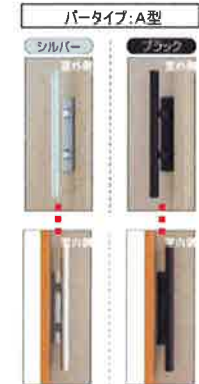

10

シンプルな直線デザインとアルミのクールな質感が個性をプラス

05

14

バランスよく配置された丸窓がモダンなイメージを演出

シンプルなガラスデザインがモダンでスタイリッシュな雰囲気演出

ハンドルセット

※室内側はバータイプとなります