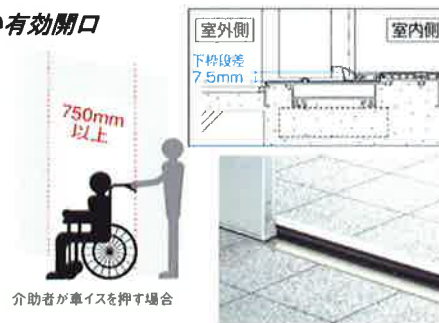

06

CMP CPP UN
UC BKC MVP

COLOR

商品特長

段差が少なく、広い有効開口

ドア本体の有効開口は750mm確保しています。
下枠段差も7.5mm以下に納められるので、車イスでもスムーズな出入りが可能。

ラッチ機構

ドアを閉める際にはね返りを防ぐラッチ機構を採用。はね返った際に再度ドアを閉め直す煩わしさがありません。