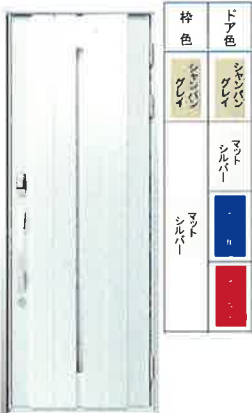

●ロック付ドアガード

在宅時に来訪者を確認できるドアガードに、業界初のロック機構を装備し、より防犯性を高めました。ドアガードは収納式のため、出入りの際に衣類を引っ掛けることはありません。

100V
電気錠

M52

M53

M55

M58

M59