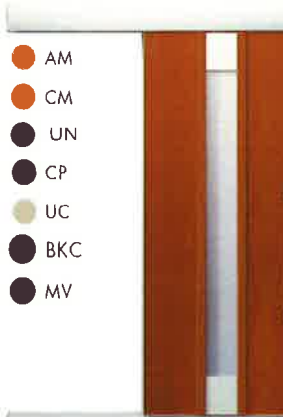

※ドア意匠により設定色が異なります。

02

存在感のある小窓とアルミのクールなイメージが融合したスタイリッシュなデザイン

03

フラットなデザインにアクセントを与えるシンプルな小窓

04

シンプルな直線デザインとアルミのクールな質感が個性をプラス

05

バランスよく配置された丸窓がモダンなイメージを演出

07

幅を持たせた格子が細いたくさりットをよりモダンに演出

08

規則的に配置したスクエア小窓がよりモダンさを強調

10

アクセントを効かせた小窓を規則的に配置したデザイン

14