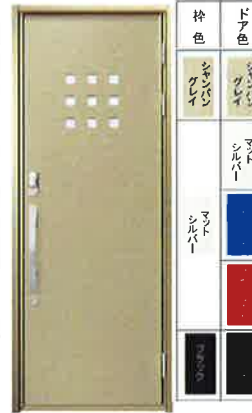

●ロック付ドアガード

在宅時に来訪者を確認できるドアガードに、業界初のロック機構を装備し、より防犯性を高めました。ドアガードは収納式のため、出入りの際に衣類を引っ掛けることはありません。

100V
電気錠

M52

M53

M55

M58

M59