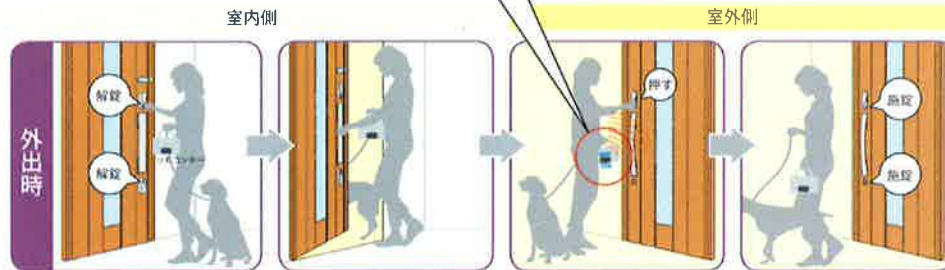

DNP
ダークウォールナット

PMP
ディープマホガニー

UBアーチハンドル

UB arch handle

100V電気錠 UBキーガル

使いやすさ

押し間違えなどに配慮した、施錠解除ボタンを採用。
ボタン位置もドア下端から約120cmと小さなお子様でも操作しやすい位置にしています。

安心のカチ

鍵穴が見えないように上下シリンダーをカバーで覆っているため、ピッキング対策に効果的です。

シルバー

リモコンキーを身につけて、

指一本でワンタッチ施錠できる100V電気錠
“UBキーガル”と“アーチ型ハンドル”を融合させた、
シリンダー一体型ハンドルです！

タッチ操作

リモコンキーを身につけて、ワンタッチで施錠。
リモコンキーをバッグやポケットに入れておけば、上部シリンダーのボタンを押すだけで施錠できます。

Point

リモコンキーを身につけてリモコンキーに振動を与えます。*1

基本構成

- リモコンキー 3個入り

厚み18mm

送信距離 約3m
ポケットの中からもOK

生活防水機能付き

- 手動用キー 5本入り