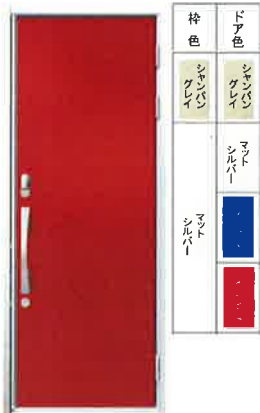

●ロック付ドアガード

在宅時に来訪者を確認できるドアガードに、業界初のロック機構を装備し、より防犯性を高めました。ドアガードは収納式のため、出入りの際に衣類を引っ掛けることはありません。

100V
電気錠

M52

M53

M55

M58

M59