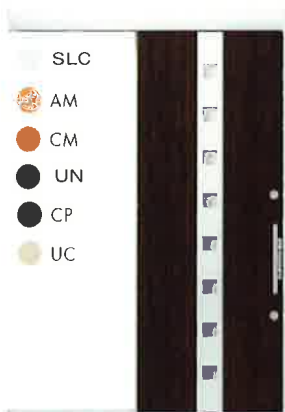

シルバー ゴールド ブラック

バータイプ10型

シルバー ブラック

F62

F63

F66

G F71

G F72

100V
電気錠

スライディングドア **Laforce SD** K3仕様

- 防火型 ● 全デザイン対応
- 機能 ● 関東間(入隅用)／関東間／メーターモジュール

COLOR VARIATION

特色	ドア色
SLC サンシル バー	サンシルバー SLC
	アーモンドメイプル AM
	チョコメイプル CM
	マロンノーチェ UN
	カフェエロノーチェ CP
UC シャンパン グレイ	シャンパングレイ UC
BKC ブラック	ブラック BKC
	黒茶 MV

※ドア意匠により設定色が異なります。

02

存在感のある小窓とアルミのクールなイメージが融合したスタイリッシュなデザイン

03

フラットなデザインにアクセントを与えるシンプルな小窓

04

シンプルな直線デザインとアルミのクールな質感が個性をプラス

05