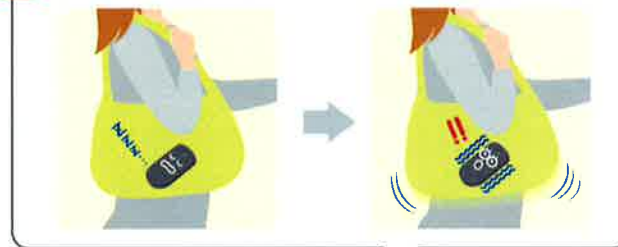

鍵穴が見えないように上下シリンダーをカバーで覆っているため、ピッキング対策に効果的です。

シルバー

リモコンキーを身につけて、

指一本でワンタッチ施錠できる100V電気錠
“UBキーガル”と“アーチ型ハンドル”を融合させた、
シリンダー一体型ハンドルです！

タッチ操作

リモコンキーを身につけて、ワンタッチで施錠。
リモコンキーをバッグやポケットに入れておけば、上部シリンダーのボタンを押すだけで施錠できます。

Point

リモコンキーを身につけてリモコンキーに振動を与えます。*1

基本構成

- リモコンキー 3個入り

厚み18mm

送信距離 約3m
ポケットの中からもOK

生活防水機能付き

- 手動用キー 5本入り