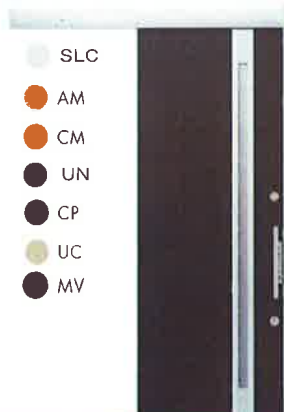

シルバー ゴールド ブラック

バータイプ10型

シルバー ブラック

F62

F63

F66

G F71

G F72

※ドア意匠により設定色が異なります。

02

存在感のある小窓とアルミのクールなイメージが融合したスタイリッシュなデザイン

03

フラットなデザインにアクセントを与えるシンプルな小窓

04

シンプルな直線デザインとアルミのクールな質感が個性をプラス

05