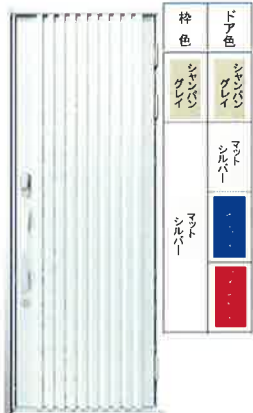

●ロック付ドアガード

在宅時に来訪者を確認できるドアガードに、業界初のロック機構を装備し、より防犯性を高めました。ドアガードは収納式のため、出入りの際に衣類を引っ掛けることはありません。

100V
電気錠

M52

M53

M55

M58

M59