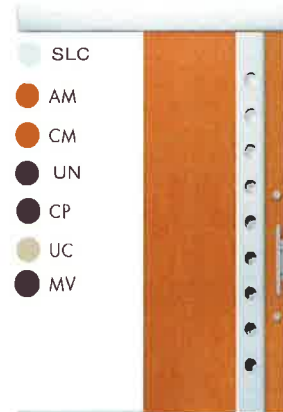

シルバー ゴールド ブラック

バータイプ10型

シルバー ブラック

F62

F63

F66

G F71

G F72

※ドア意匠により設定色が異なります。

02

存在感のある小窓とアルミのクールなイメージが融合したスタイリッシュなデザイン

03

フラットなデザインにアクセントを与えるシンプルな小窓

04

シンプルな直線デザインとアルミのクールな質感が個性をプラス

05