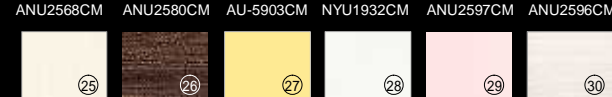

足元まで有効活用した充実収納

奥まで見渡せるので収納が簡単に。出し入れが簡単なので、無用の長物もなくなり、キッチンライフが充実します。

缶詰やビール等のストック類をまとめて収納できます。

土鍋やホットプレートの収納に適しています。

扉 カラーバリエーション

MEL

はNEWカラー

OLE